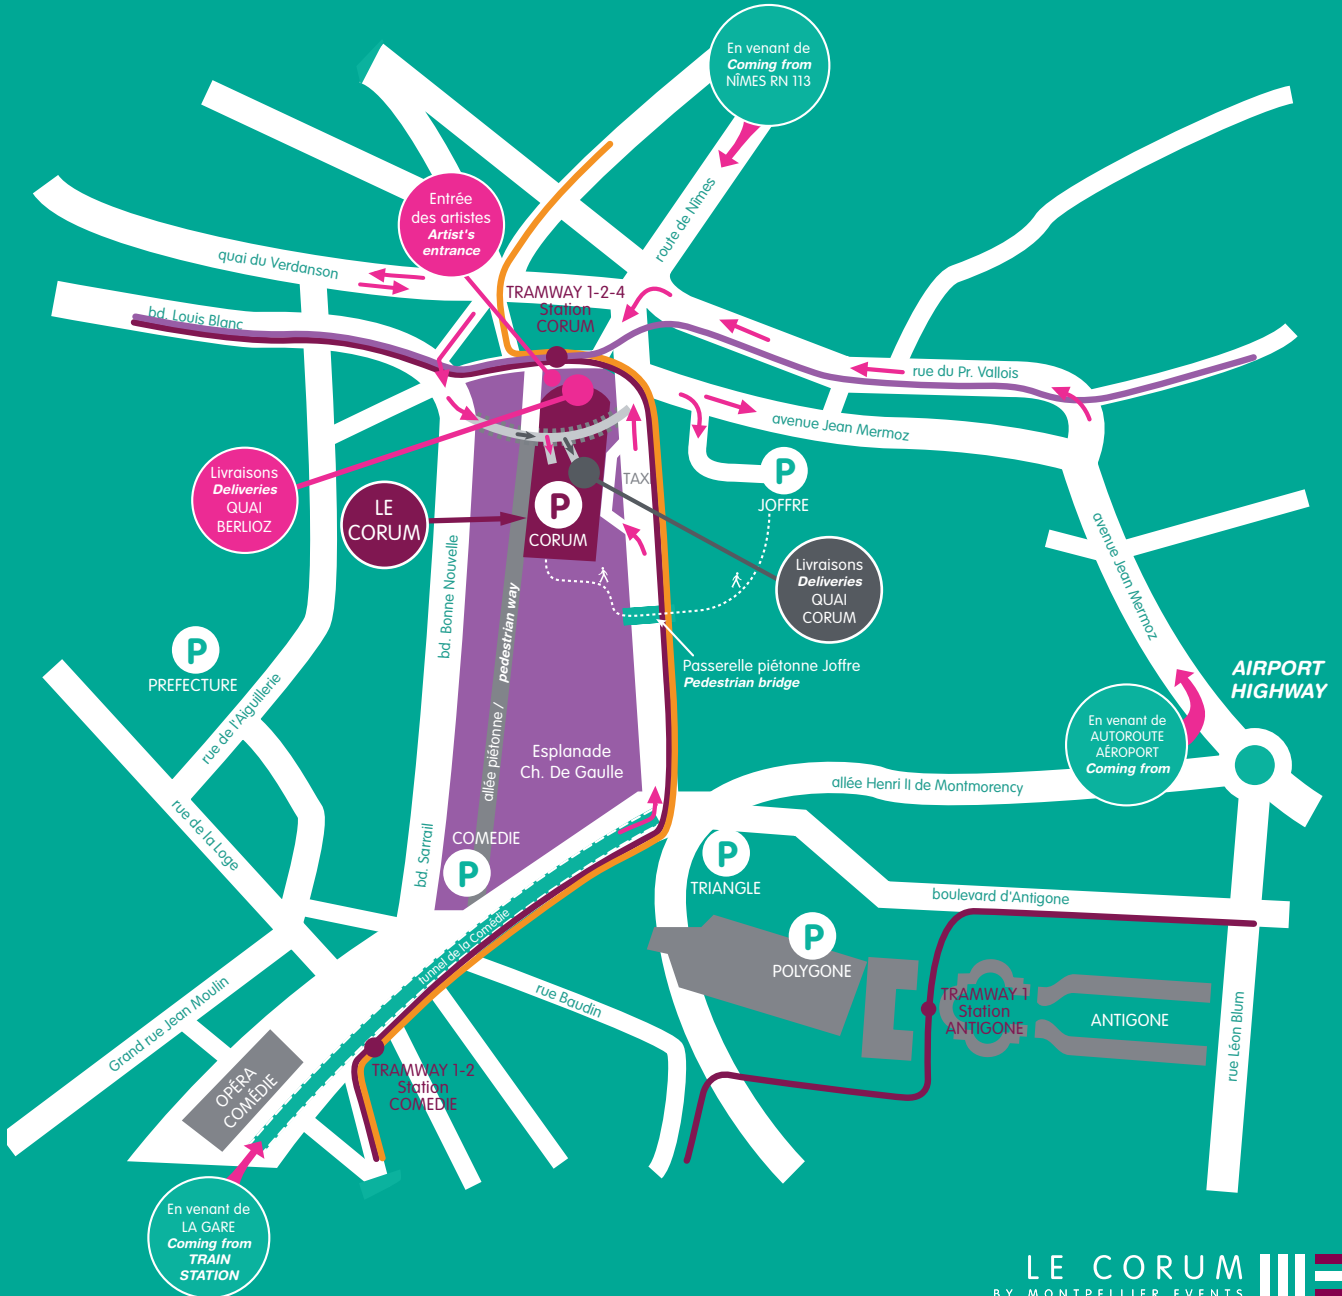

# LE CORUM

BY MONTPELLIER EVENTS

## PLAN D'ACCÈS / ACCESS

Flashcode Accès Parking  
*Flashcode Parking Access*

LE CORUM   
BY MONTPELLIER EVENTS  
Le Corum - Palais des Congrès  
Esplanade Charles De Gaulle  
34000 Montpellier  
Tél. : +33 (0)4 67 61 67 61  
GPS : Lat : 43.62 - Long : 3.89  
[www.montpellier-events.com](http://www.montpellier-events.com)